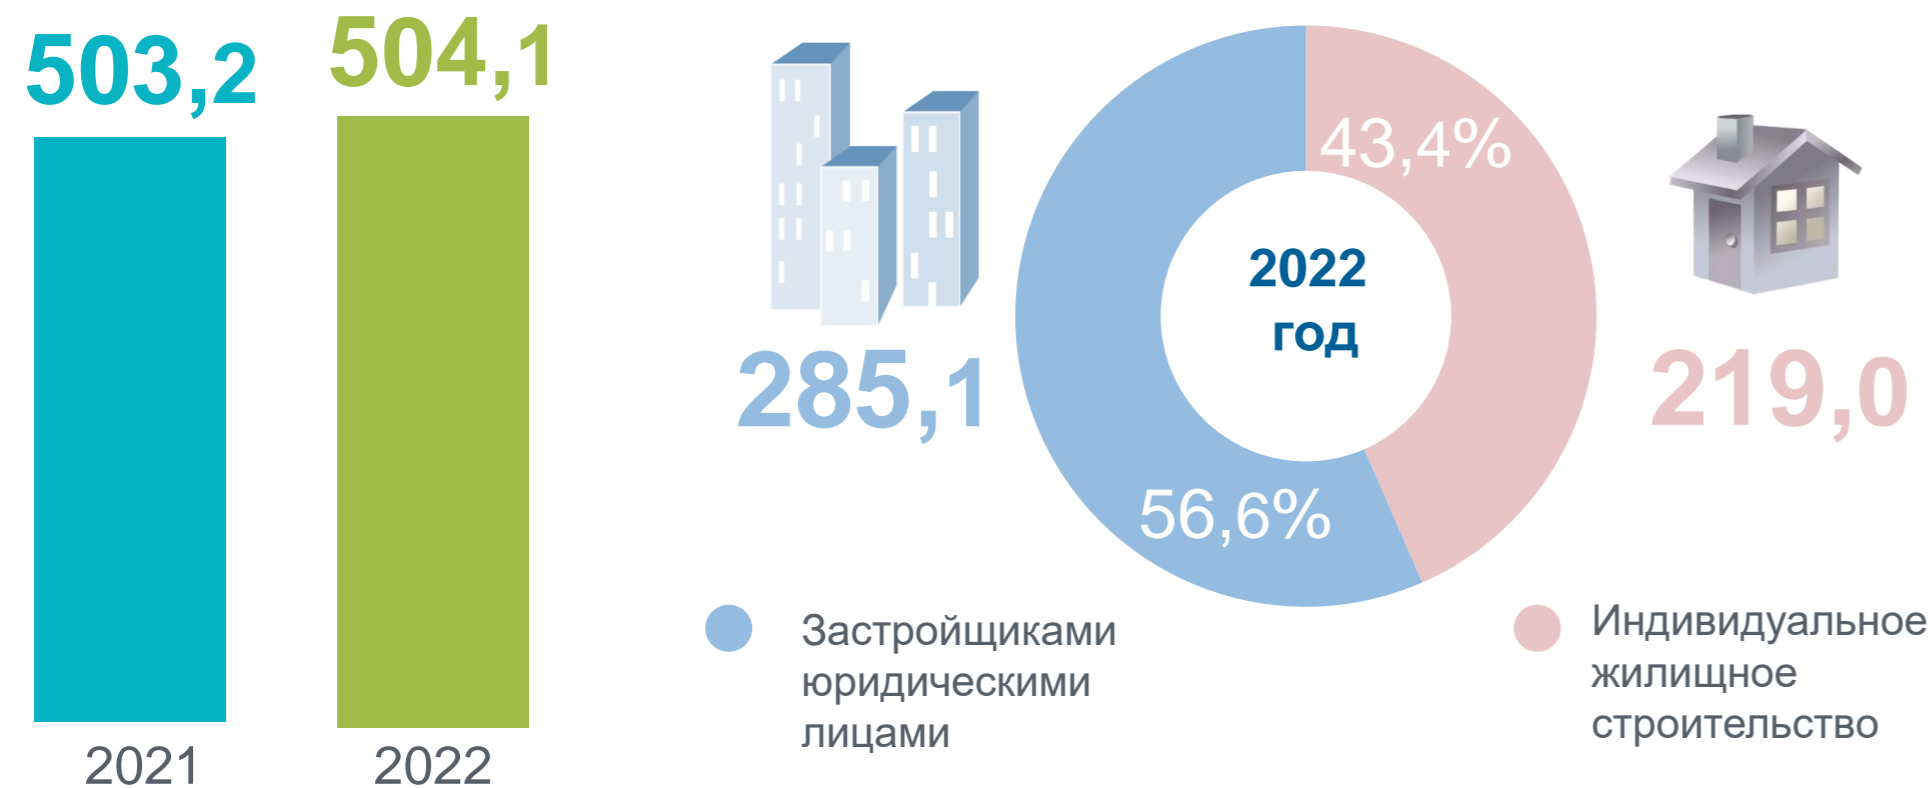

Введено в действие жилых домов, тыс. м²

Рейтинг ввода жилья, в % от общего ввода

в Дальневосточном федеральном округе

Всего, тыс. м² 3567,4

в муниципальных образованиях Сахалинской области

Жилищное строительство, * тыс. м²

в городской местности

в сельской местности

* без учета жилых помещений в нежилых зданиях